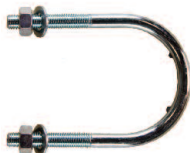

## ABREUVOIR OVI-CUP INOX OVINS-CAPRINS

- Abreuvoir tout inox pour fixation au mur.
- Prévu pour 50 à 80 ovins ou caprins.
- Abreuvoir à niveau constant.
- Débit d'eau jusqu'à 5L/min, selon la pression donnée.
- Raccordement 15/21 sur le côté à droite ou à gauche.
- Avec une grande bonde de vidage.
- Dimensions (HxLxP) 15 x 210 x 15,5cm.
- Contenance 7/13L.

Référence : AB 9008 (1,21m)

Référence : AB 9008 (2,10m)

# LES ACCESSOIRES DE POSE

**FIL TRESSÉ INOX** pour branchement d'abreuvoirs  
Avec sertissage inox 15/21 ou 20/27 en 500mm de longueur.

Référence : AB 9051 (15/21 - 500mm)

Référence : AB 9052 (20/27 - 500mm)

**ÉTRIER DE FIXATION**

Pour installations sur poteaux 40/49.

Référence : AB 9053

**KIT DE MONTAGE SUR CIRCUIT EN BOUCLE**

En inox pour abreuvoir M375.

Référence : AB 9054

**KIT DE RÉGLAGE EN HAUTEUR**

En inox, hauteur de réglage 50cm par palier de 10cm.